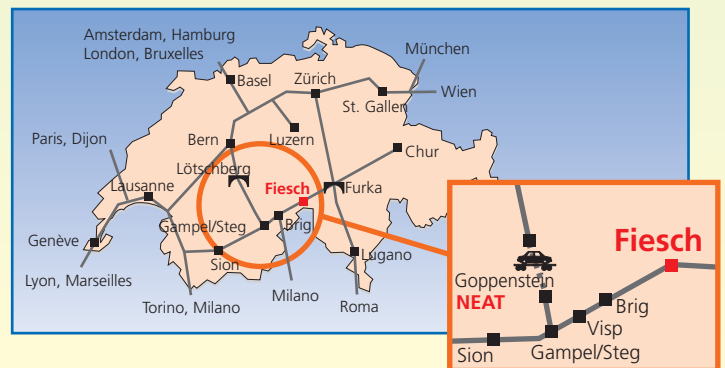

fiesch eggishorn

Wandervogel 2010

12. Juni – 24. Oktober 2010

Sonne, Berge, saftige Wiesen und jede Menge Eis.

Entdecken Sie das UNESCO-Welterbe Schweizer Alpen Jungfrau-Aletsch und sein Herzstück, der Grosse Aletschgletscher!

Nirgends so schön anzuschauen wie vom Eggishorn (2926 m ü.M.).

Ein unvergessliches Erlebnis!

Luftseilbahnen Fiesch-Eggishorn AG
3984 Fiesch
T: +41 27 971 27 00
F: +41 27 971 36 30
eggishorn@goms.ch
www.eggishorn.ch